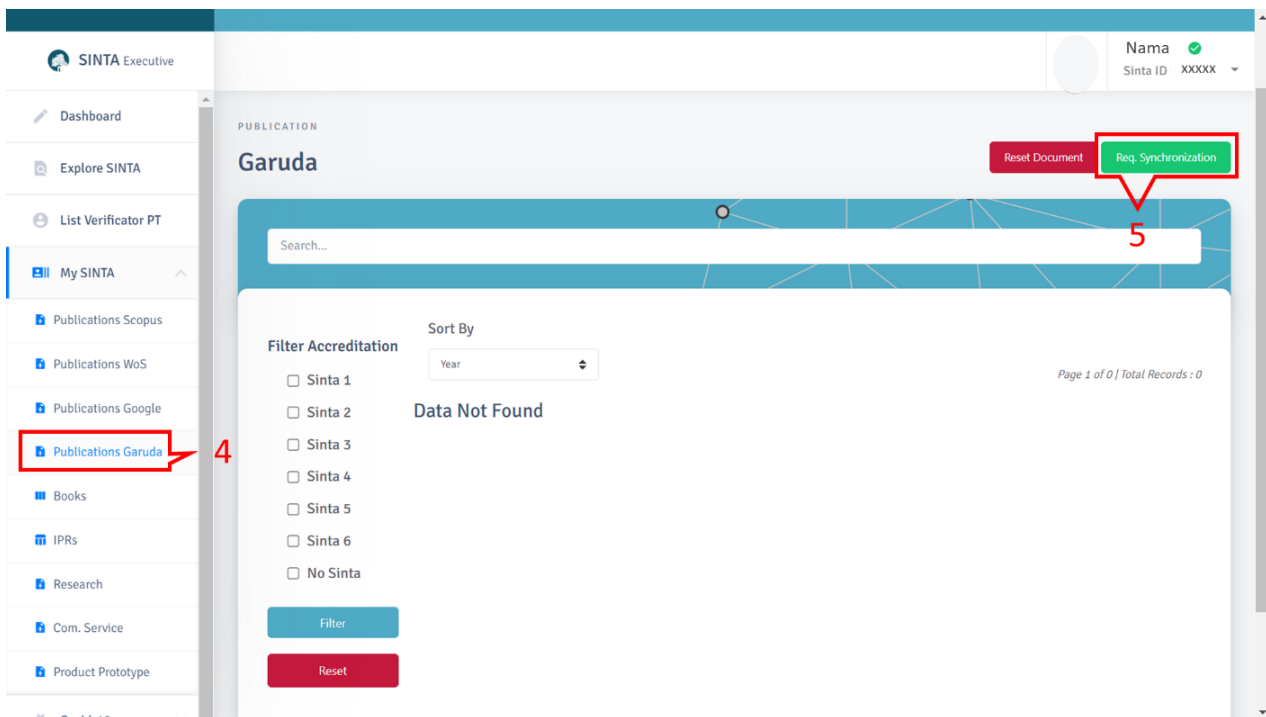

PANDUAN PEMUTAKHIRAN PROFIL AUTHOR SCIENCE AND TECHNOLOGY INDEX (SINTA)

1. Lakukan login sebagai user melalui <https://sinta3.kemdikbud.go.id/logins> kemudian pilih *Update Profile*

2. Masukkan Publon ID dan Garuda ID

3. Simpan hasil pengisian data dengan menekan tombol *Update Profile*

4. Pilih menu *Publication Garuda* dan *Publication WoS* untuk sinkronisasi hasil dokumen Garuda dan WoS dengan menekan tombol *Req. Synchronization*