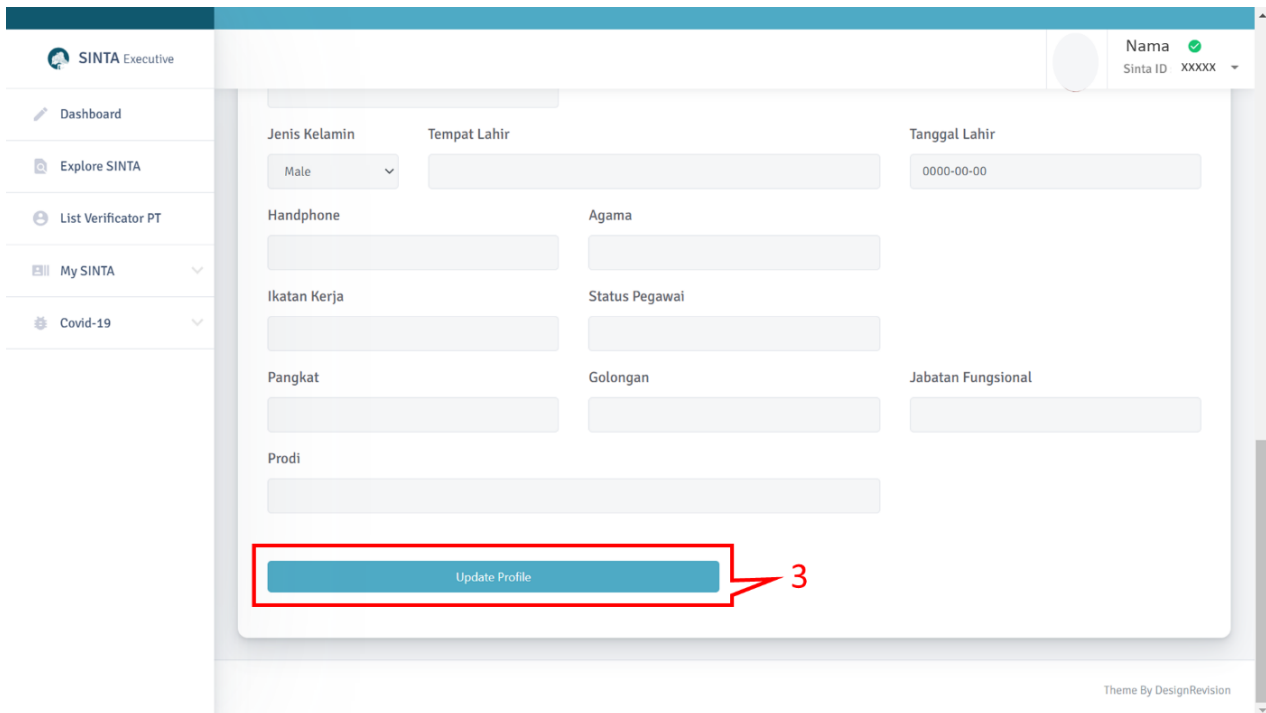

PANDUAN PEMUTAKHIRAN PROFIL AUTHOR SCIENCE AND TECHNOLOGY INDEX (SINTA)

1. Lakukan login sebagai user melalui <https://sinta3.kemdikbud.go.id/logins> kemudian pilih *Update Profile*

2. Masukkan Publon ID dan Garuda ID

3. Simpan hasil pengisian data dengan menekan tombol *Update Profile*

4. Pilih menu *Publication Garuda* dan *Publication WoS* untuk sinkronisasi hasil dokumen Garuda dan WoS dengan menekan tombol *Req. Synchronization*