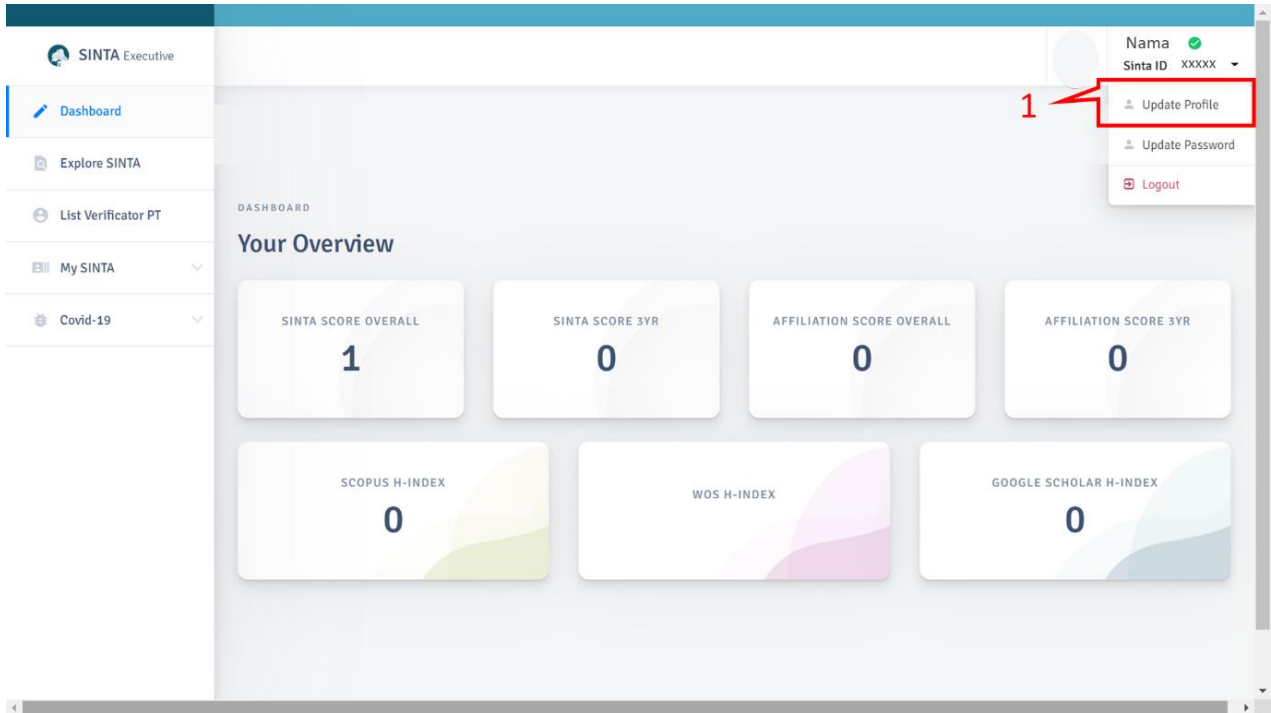

PANDUAN PEMUTAKHIRAN PROFIL AUTHOR SCIENCE AND TECHNOLOGY INDEX (SINTA)

1. Lakukan login sebagai user melalui <https://sinta3.kemdikbud.go.id/logins> kemudian pilih *Update Profile*

2. Masukkan Publon ID dan Garuda ID

3. Simpan hasil pengisian data dengan menekan tombol *Update Profile*

4. Pilih menu *Publication Garuda* dan *Publication WoS* untuk sinkronisasi hasil dokumen Garuda dan WoS dengan menekan tombol *Req. Synchronization*