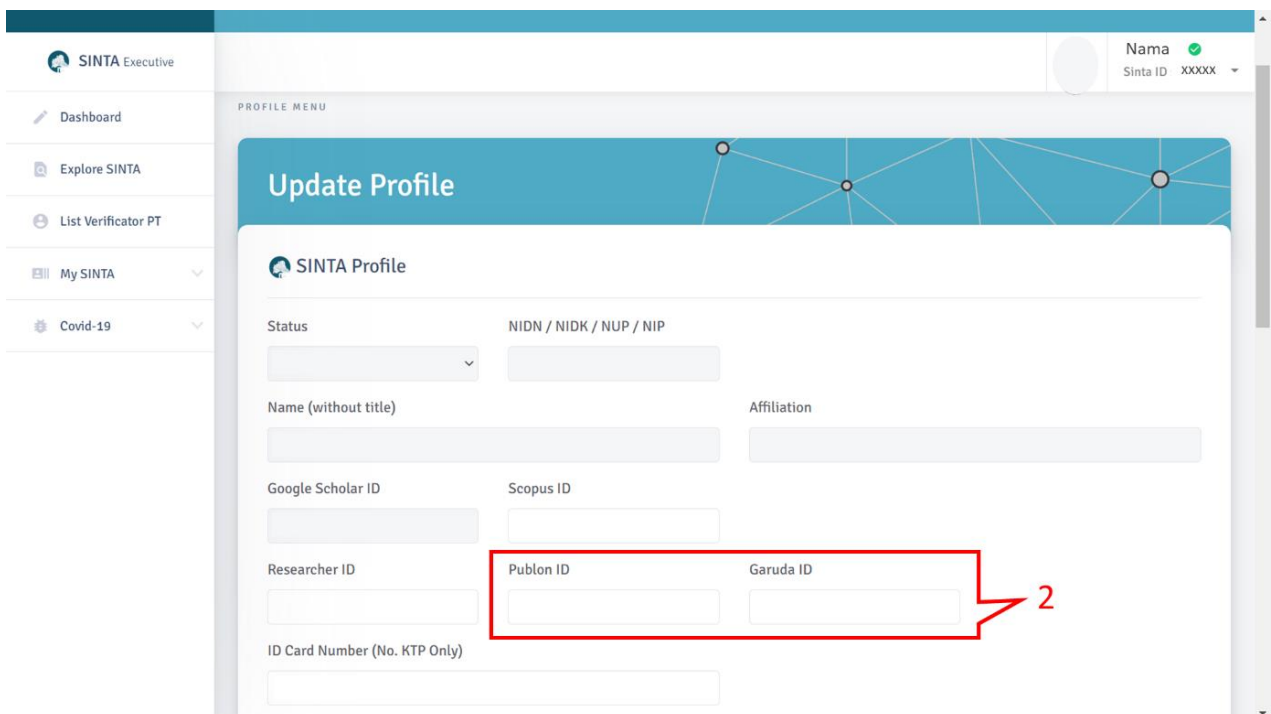

PANDUAN PEMUTAKHIRAN PROFIL AUTHOR SCIENCE AND TECHNOLOGY INDEX (SINTA)

1. Lakukan login sebagai user melalui <https://sinta3.kemdikbud.go.id/logins> kemudian pilih *Update Profile*

2. Masukkan Publon ID dan Garuda ID

3. Simpan hasil pengisian data dengan menekan tombol *Update Profile*

4. Pilih menu *Publication Garuda* dan *Publication WoS* untuk sinkronisasi hasil dokumen Garuda dan WoS dengan menekan tombol *Req. Synchronization*